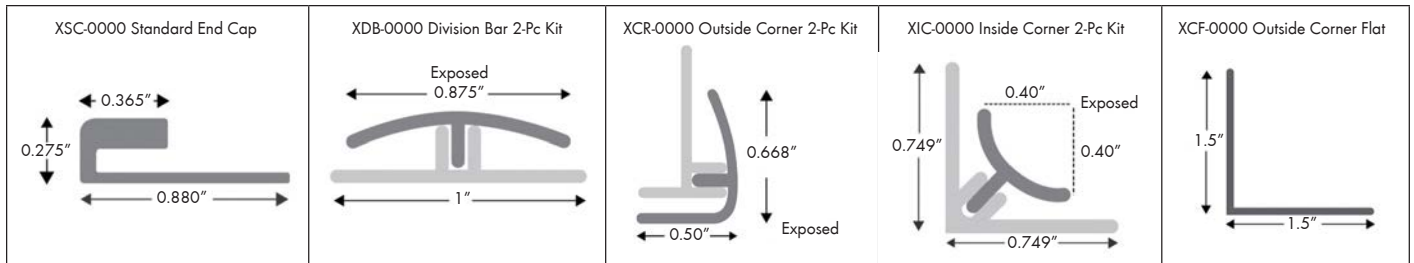

Pionite/Nevamar FRL Moldings

*Item #	Description
XSC-0000	Standard End Cap 10' Clear Anodized Aluminum
XDB-0000	Division Bar Kit 10' (part A&B) Clear Anodized Aluminum
XCR-0000	Outside Corner Flat 10' (part A&B) Clear Anodized Aluminum
XIC-0000	Inside Corner Kit 10' (part A&B) Clear Anodized Aluminum
XCF-0000	Outside Corner Flat 10' Anodized Aluminum, 1-1/2" x 1-1/2"
FG431-9	Green Choice Panel Adhesive 3.5 gal (covers approx 210 sq ft)

Color Rite Adhesive will match to any laminate selected. Available in 5.5 oz tubes

Note: 10.3 oz tubes are available as custom orders. FRL panels are Made to Order with a lead time of 3-4 weeks.

*Special Order - Please reference item number when ordering FRL products.